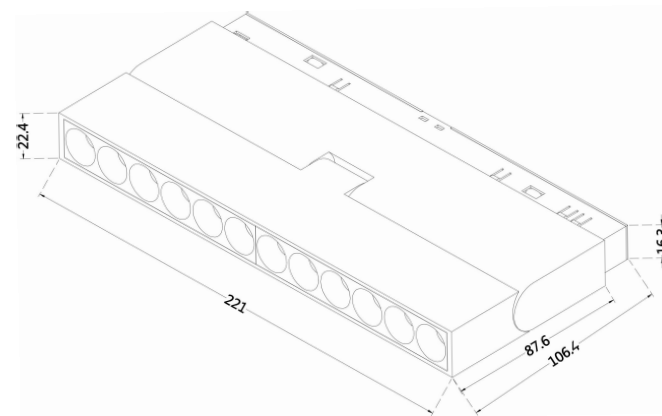

Инструкция

TR033-4-12WTW-DD2-B
TR033-4-12WTW-DD2-W

MAX 12W

Модель: TR033-4-12WTW-DD2-B
TR033-4-12WTW-DD2-W

Коллекция: Exility

Серия: Points Rot

Трековый светильник