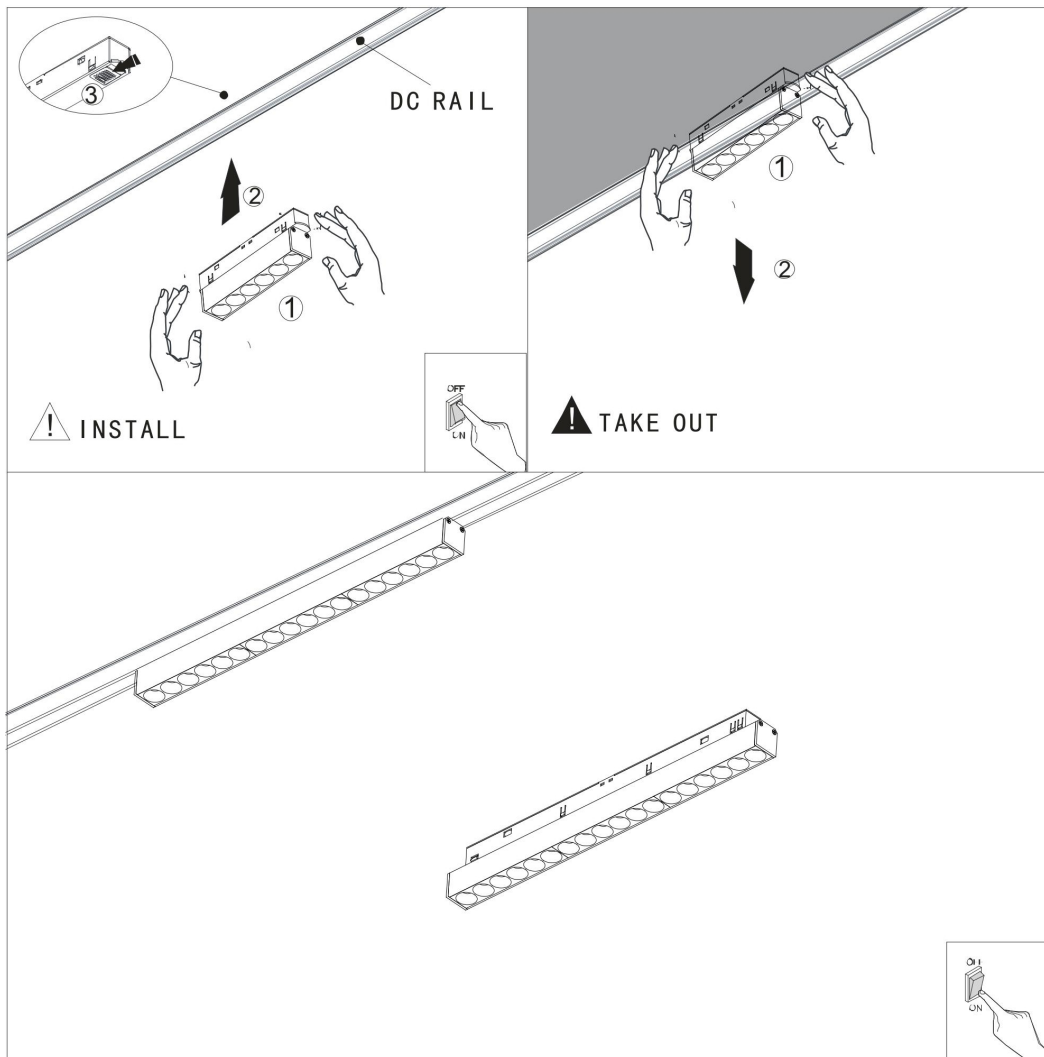

Инструкция

TR033-4-12WTW-DD2-B
TR033-4-12WTW-DD2-W

MAX 12W

Модель: TR033-4-12WTW-DD2-B
TR033-4-12WTW-DD2-W

Коллекция: Exility

Серия: Points Rot

Трековый светильник