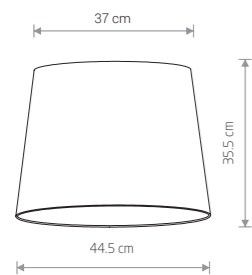

CAMELEON CONE M

fabric

8411 8413

velvet

8414 8496

8497 8495

works with / zastosuj z / применять с

1x CAMELEON CABLE E27