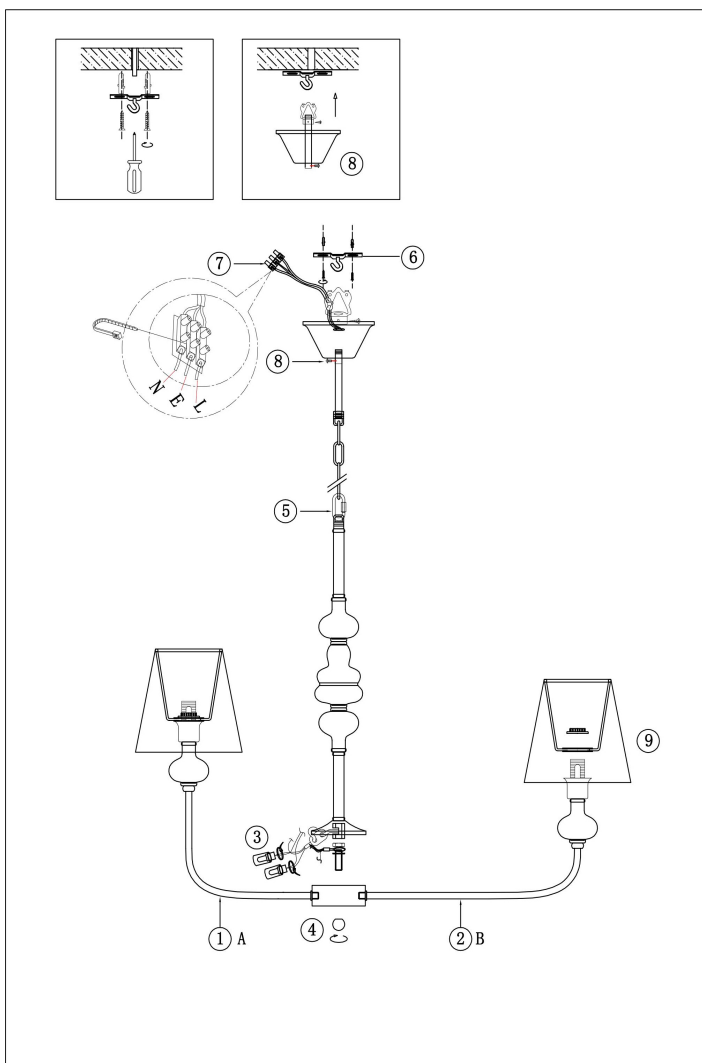

## Инструкция FR2038PL-06BS

6xЕ14 40W

Модель: FR2038PL-06BS  
Коллекция: Classic  
Серия: Evelyn  
Подвесной светильник