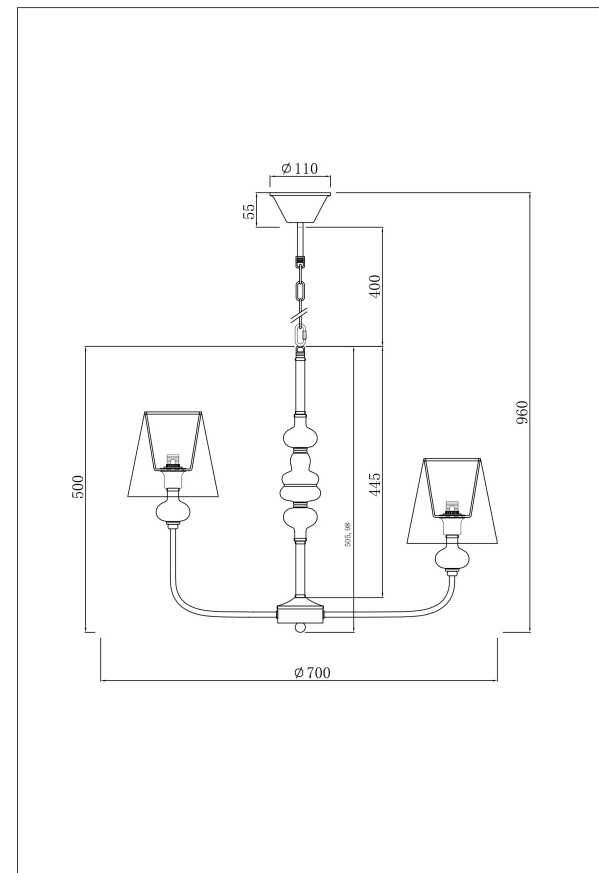

## Инструкция FR2038PL-06BS

6xЕ14 40W

Модель: FR2038PL-06BS  
Коллекция: Classic  
Серия: Evelyn  
Подвесной светильник